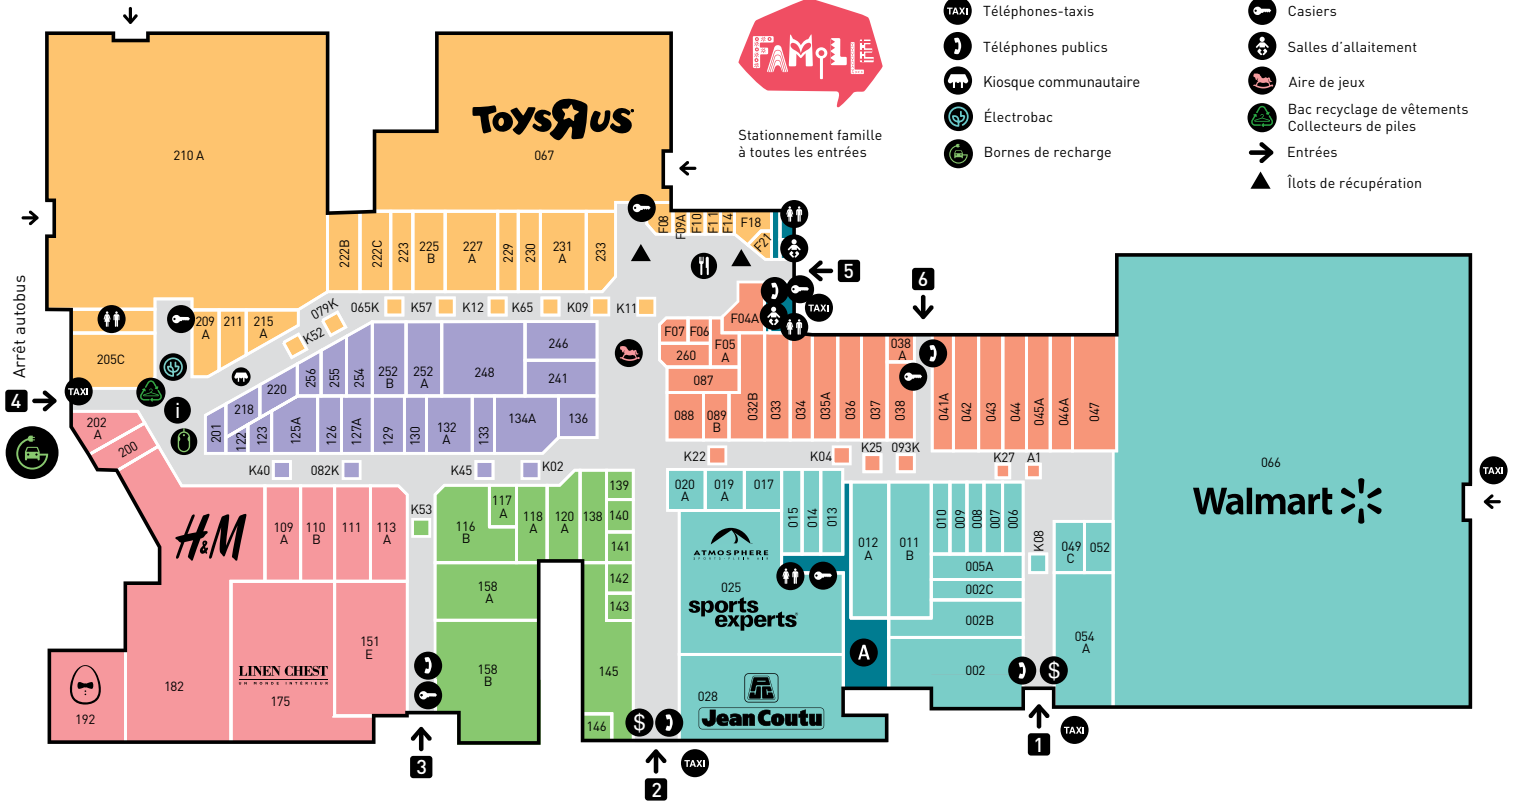

BOUTIQUES, SERVICES ET RESTAURANTS

LÉGENDE

- Administration
- Service à la clientèle
- Guichets automatiques
- Téléphones-taxis
- Téléphones publics
- Kiosque communautaire
- Électrobas
- Bornes de recharge
- Aire Internet
- Aire de restauration
- Toilettes / Tables à langer
- Casiers
- Salles d'allaitement
- Aire de jeux
- Bac recyclage de vêtements
- Collecteurs de piles
- Entrées
- Îlots de récupération

CHAUSSURES

138	Aldo	581-8347
046A	Bopied	582-2795
017	Chaussures Verona	657-6050
182	H&M	855 272-7007
248	Le Château	654-8473
089B	Naturalizer	657-1434
043	Panda	585-0408
025	Sports Experts / Atmosphère	581-3220
132A	Spring	654-9919
035A	Tendances	704-2810
066	Walmart	654-8886

MODE MASCULINE

042	1850	582-7914
109A	Amnesia	585-3776
241	Bikini Village	585-6209
007	Bodyskin	841-1460

041A	Ernest	654-6553
182	H&M	855 272-7007
113A	Jack & Jones	654-3705
134A	Lilianne Lingerie	581-6152
036	Senso Uomo	582-5151
025	Sports Experts / Atmosphère	581-3220
205C	Stitches	654-7183
120A	Vincent d'Amérique	582-6566
066	Walmart	654-8886

PHARMACIE

028	Jean Coutu	585-7880
-----	------------	----------

RESTAURATION

F04A	A&W	657-8889
192	allô! mon coco	654-9828
F10	Au Vieux Duluth express	514 572-4588
F06	Basha	514 963-9030
002	La Belle et La Boeuf	704-5252